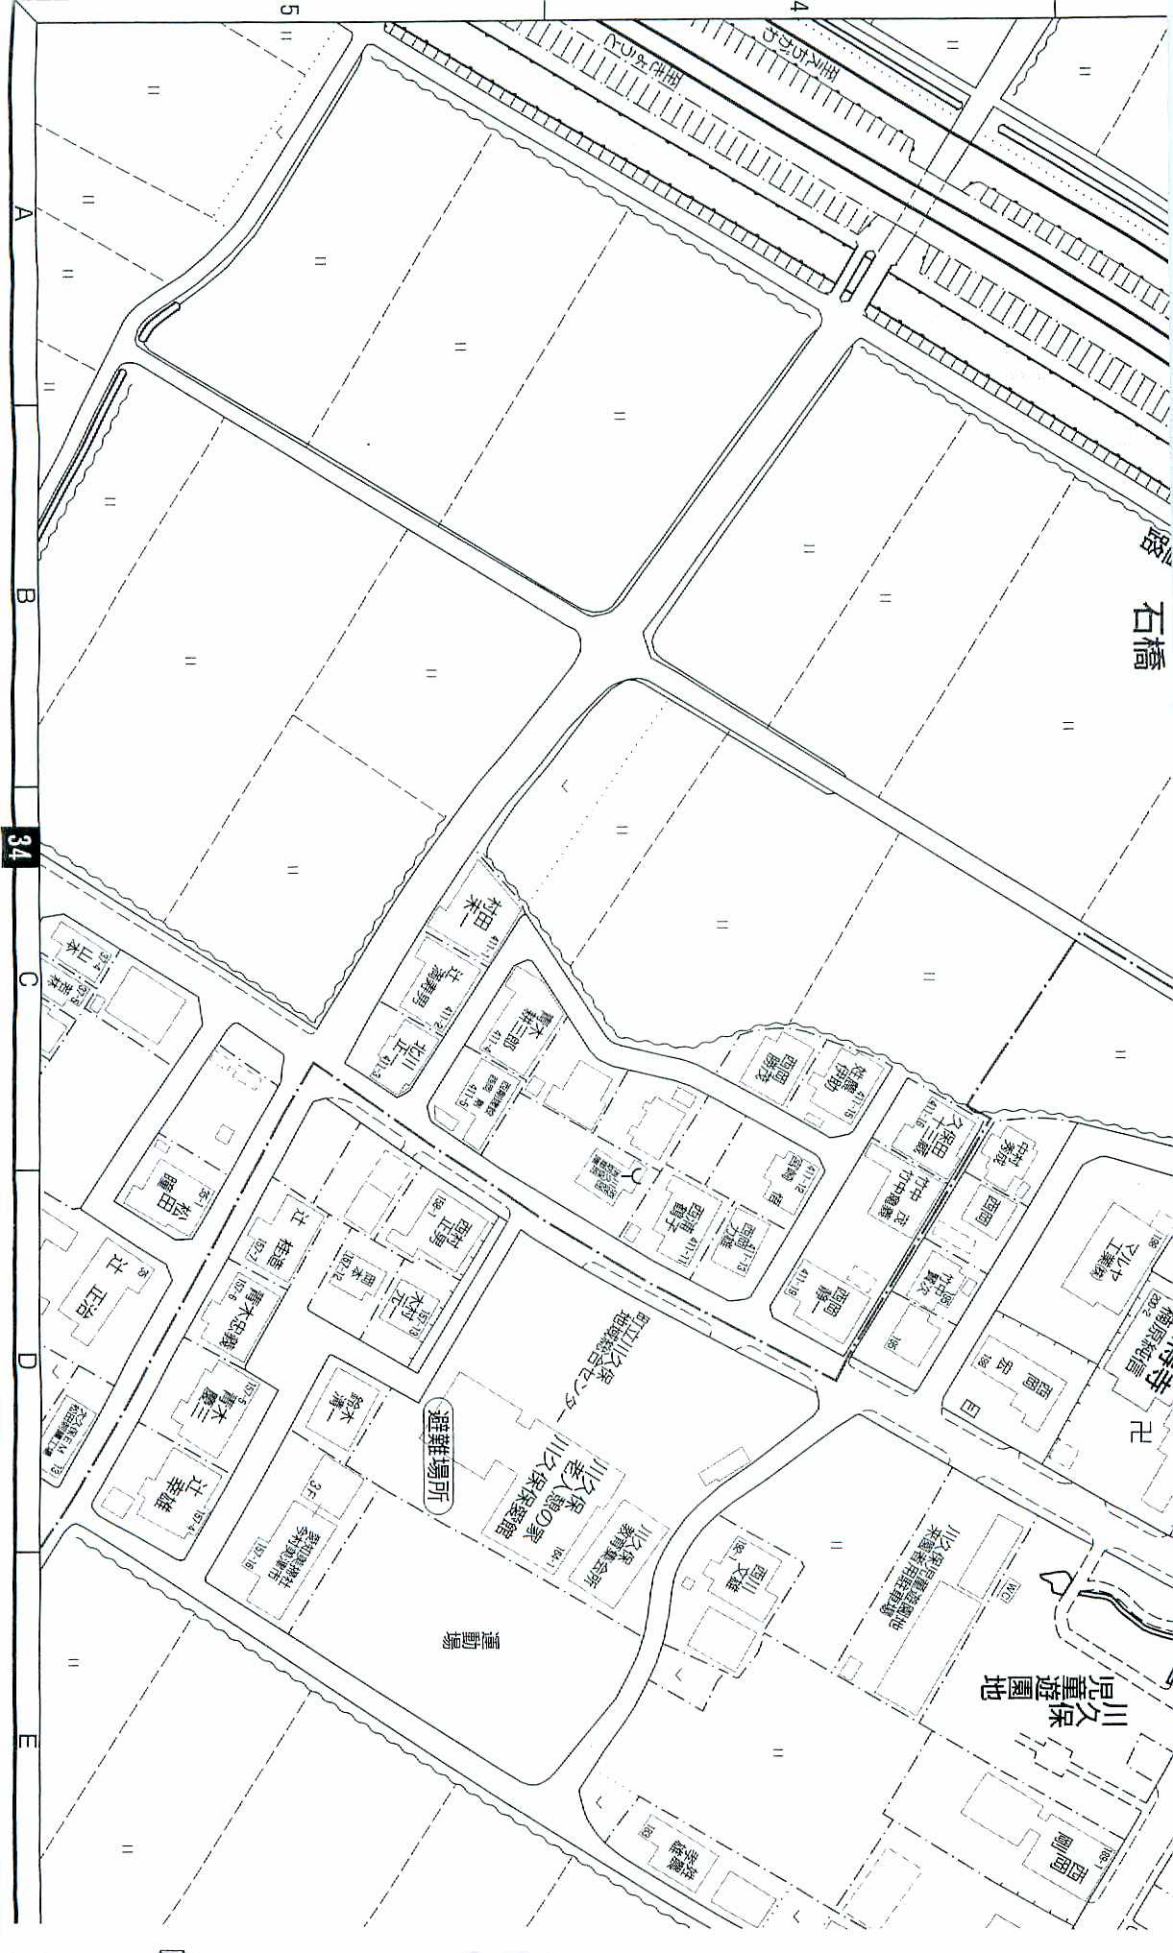

石橋

寺
田中
田中
田中
田中

川久保
児童遊園地

川久保
児童遊園地

避難場所

運動場

川久保
児童遊園地
川久保保嬰館

川久保
児童遊園地
川久保保嬰館

村田
北川
北川
北川
北川

川久保
児童遊園地
川久保保嬰館

A B C D E

34